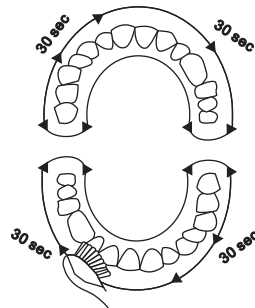

Die Benutzung

Bürstenkopf auf das Handgerät stecken. Dazwischen bleibt ein kleiner Spalt, damit sich die Bürste gut bewegen kann.

Die Borsten anfeuchten und die gewünschte Menge Zahncreme aufbringen.

Den Bürstenkopf vor dem Einschalten in den Mund einführen. Die Borsten sollen in einem 45° Winkel zu den Zähnen in Richtung Zahnfleisch stehen.

Bewege die Bürste mit leichtem Druck langsam in kreisender oder wellenförmiger Bewegung entlang der Zähne. Dabei soll der mittlere Teil der Bürste immer Kontakt zu den Zähnen haben. Nicht bürsten, lass das Gerät die Arbeit für Dich machen.

Das Timerprogramm

Das Gerät hat eine 2-Minuten Reinigungsautomatik, entsprechend zahnärztlicher Empfehlung. Der Kiefer wird aufgeteilt in 4 Bereiche, jeder Bereich wird 30 Sekunden geputzt. Eine kurze Unterbrechung der Schwingungen erinnert an den Wechsel des Quadranten nach jeweils 30 Sekunden. Nach 2 Minuten schaltet das Gerät selbständig ab. Medizinisch korrektes Zähneputzen, ohne auf die Uhr zu schauen.