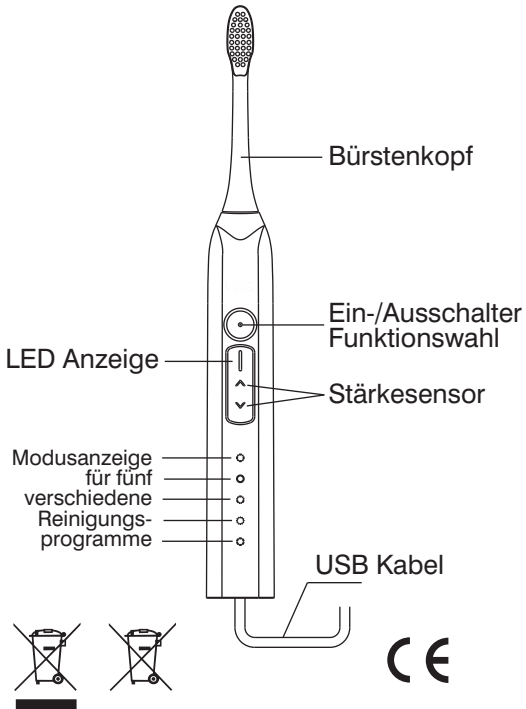

teez

Modell G3

elektrische Schallzahnbürste

Das Gerät laden

- Nach dem Ausschalten des Geräts leuchtet die LED Anzeige kurz erneut auf und zeigt durch die Anzahl der leuchtenden LEDs den Ladestand des Akkus an. Wir liefern alle unsere elektrischen Zahnbürsten vorgeladen, damit Du sie sofort benutzen kannst. Falls der Akku durch längere Lagerung oder Nutzung entladen sein sollte, bitte zuerst nachladen.
- Bitte lade Deine Zahnbürste, indem Du sie mit dem mitgelieferten Kabel mit einem USB Port verbindest, beispielsweise mit dem Ladegerät Deines Handys oder Tablets oder am Computer.
- Wenn während der Benutzung die Stärke nachläßt, ist die Batterie entladen und muß nachgeladen werden.
- Während des Ladevorgangs leuchten die LEDs der Ladeanzeige nacheinander auf. Wenn alle leuchten, ist der Akku voll aufgeladen. Du kannst nun Deine Bürste bis zu 27 Tagen nutzen, ohne nachzuladen (basierend auf 2 mal 2 Minuten pro Tag).

- Bitte beachten: wenn der Akku einmal vollständig entladen war, dauert es etwa 6-10 Minuten nach der Verbindung mit dem USB Port, bis das erste LED aufleuchtet. Das bedeutet nicht, dass kein Ladevorgang stattfindet.
- Es ist normal, dass sich das Handgerät beim Ladevorgang leicht erwärmt. Sollte es jedoch dabei heiß werden, bitte sofort die Kabelverbindung trennen und den autorisierten Service kontaktieren.

Die Benutzung

Bürstenkopf auf das Handgerät stecken. Dazwischen bleibt ein kleiner Spalt, damit sich die Bürste gut bewegen kann.

Die Borsten anfeuchten und die gewünschte Menge Zahncreme aufbringen.

Den Bürstenkopf vor dem Einschalten in den Mund einführen. Die Borsten sollen in einem 45° Winkel zu den Zähnen in Richtung Zahnfleisch stehen.

Bewege die Bürste mit leichtem Druck langsam in kreisender oder wellenförmiger Bewegung entlang der Zähne. Dabei soll der mittlere Teil der Bürste immer Kontakt zu den Zähnen haben. Nicht bürsten, lass das Gerät die Arbeit für Dich machen.